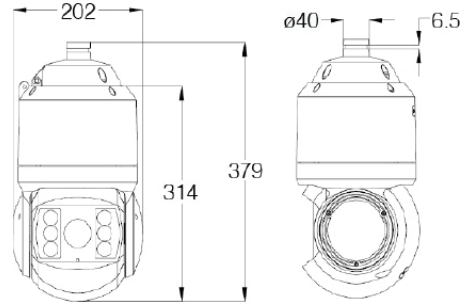

IPC425-i020-N