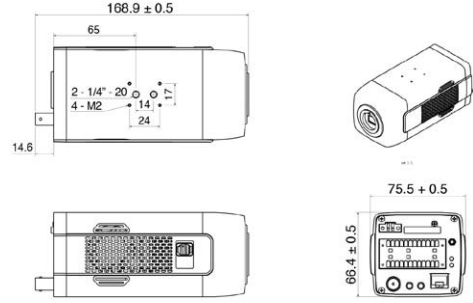

IPC121-BI5N